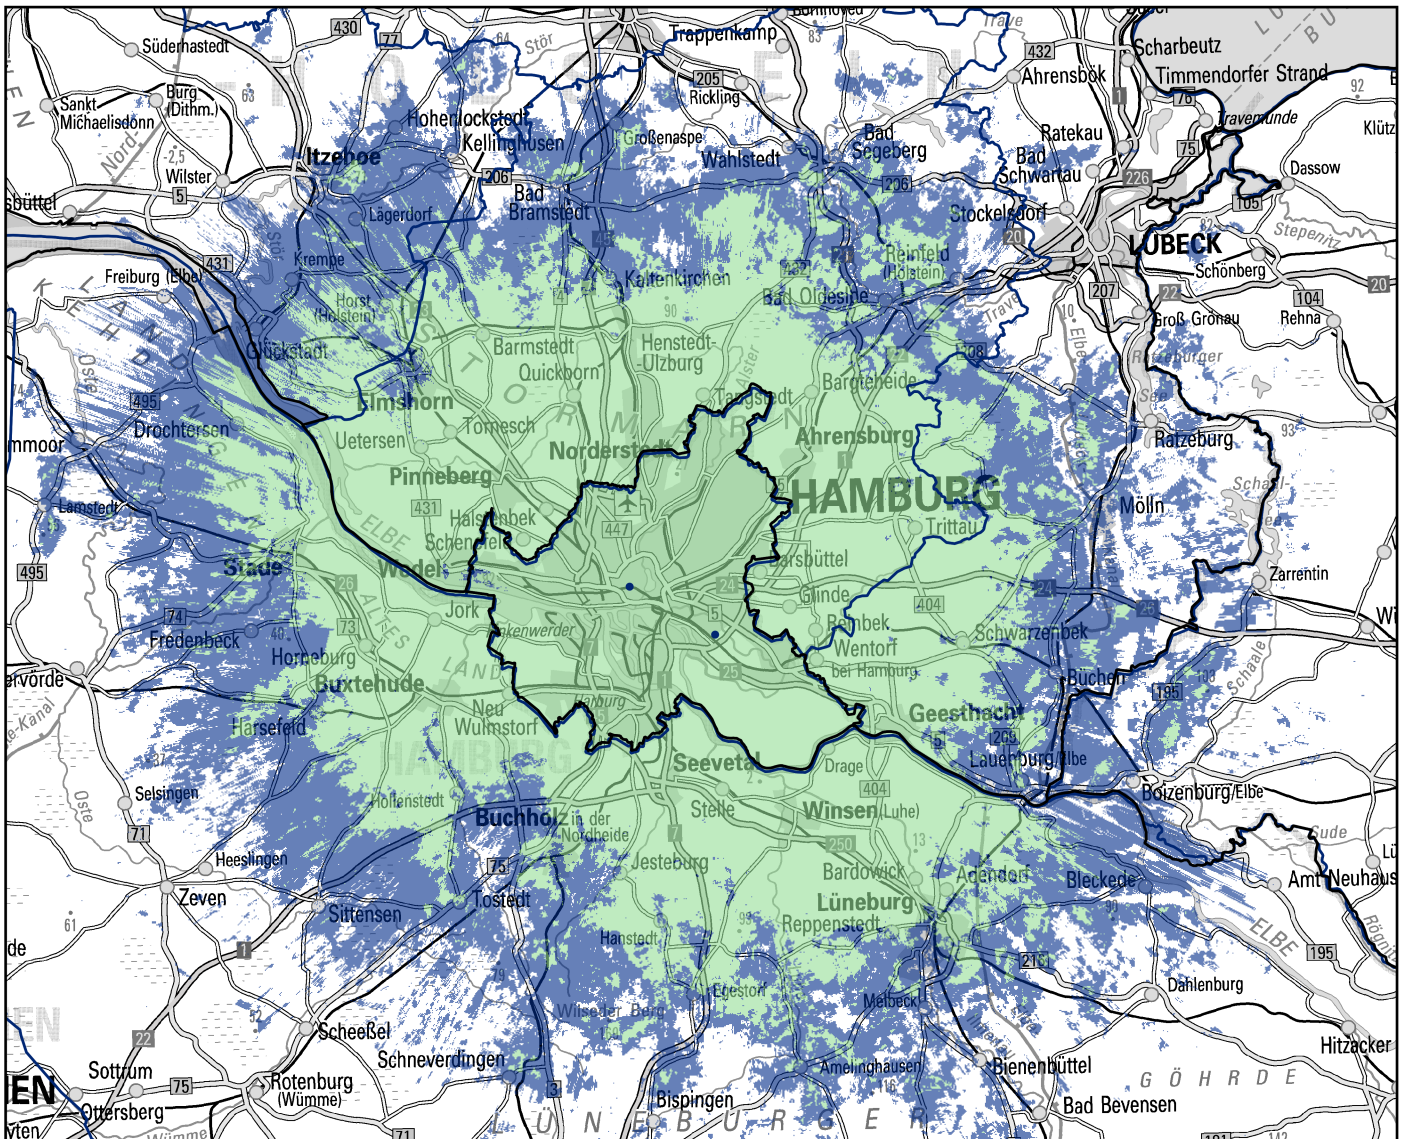

## für Hamburg

NDR<sub>HH</sub> -Mux

**NDR1**  
Welle Nord

**NDR 90,3** **NDR 2** **NDR kultur** **NDR Info** **NDR Info Spezial** **NJOY** **NDR Blue** **NDR Schlager**

**NDR1**  
Niedersachsen

- unterwegs
- zuhause
- Senderstandort

**DAB + NDR MUX**  
**Hamburg**  
 Stand: Oktober 2023

Senderstandorte		Polarisation (h = horizontal, v = vertikal)	Antennendiagramm (ND = rund, D = gerichtet)	Multiplexe und Programme	
				Kanäle/Frequenzen und Sendeleistungen	
					NDR HH
					NDR 90,3
					NDR 1 Welle Nord
					NDR 1 Niedersachsen
					NDR 2
					NDR kultur
					NDR Info
					NDR Info Spezial
					N-JOY
					NDR Blue
					NDR Schlager
Hamburg	Hamburg/Heinrich-Hertz-Turm	v	ND	10A 209,936 MHz	8.0 kW
	Hamburg-Moorfleet	h	ND		10.0 kW